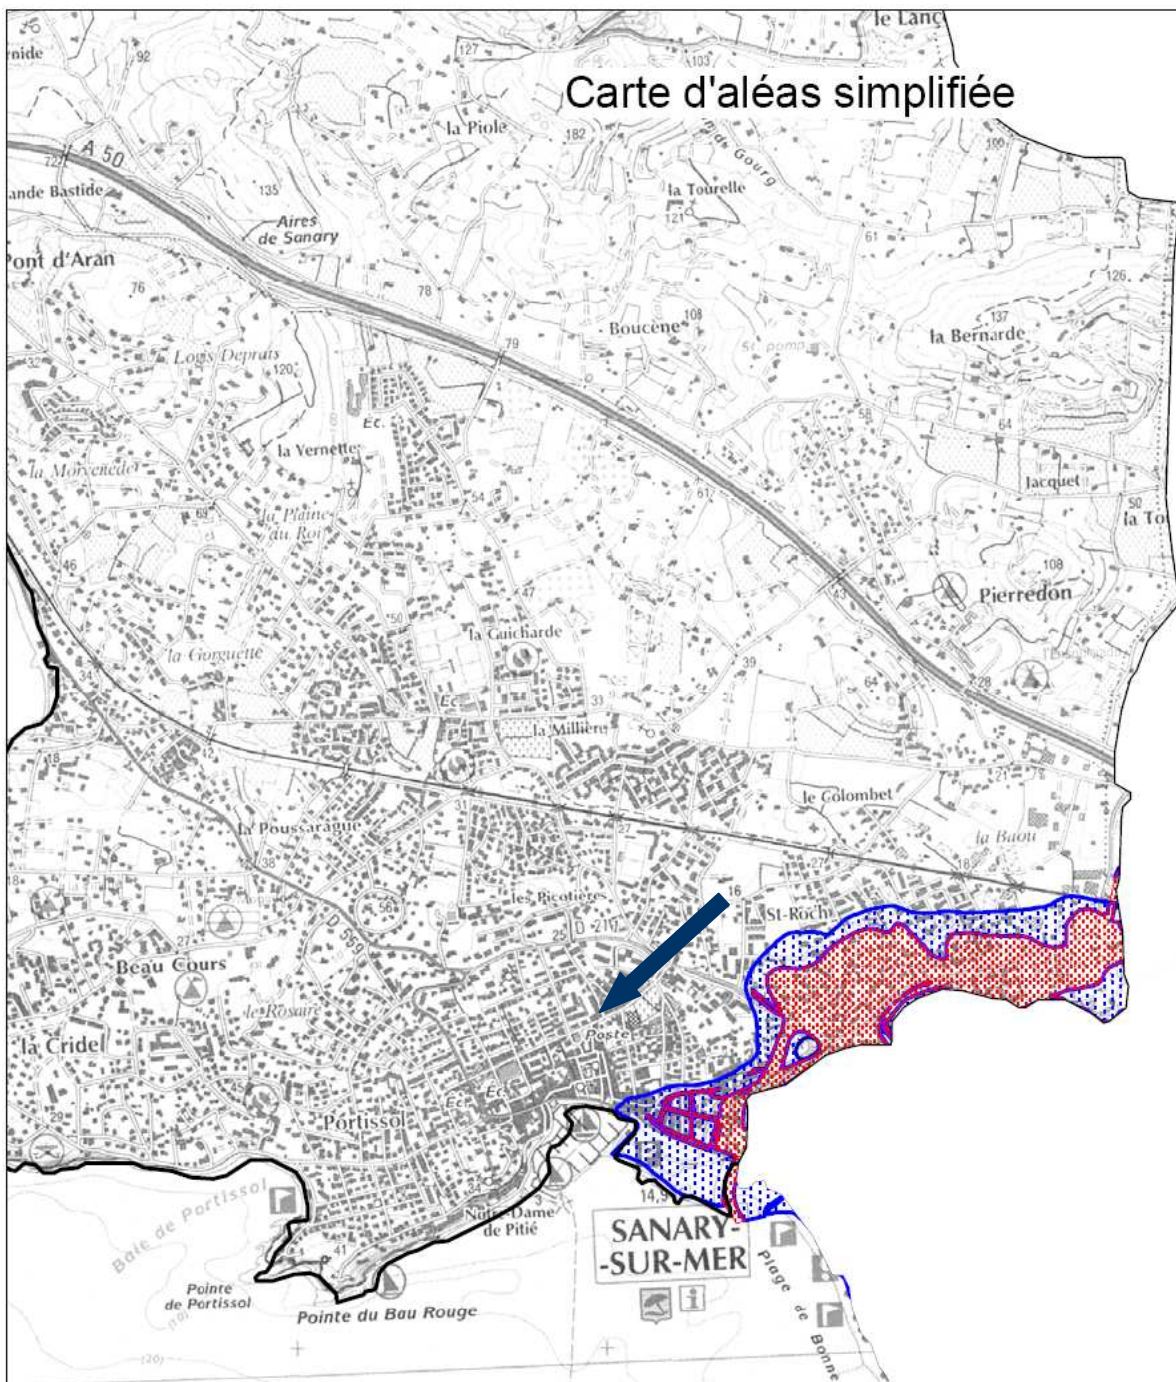

Carte d'aléas simplifiée

LEGENDE

-  Aléa fort à très fort
-  Aléa modéré

Extrait Carte d'aléas avec regroupement de zones (source DDE)

Commune de : SANARY
Risque : INONDATION (La Reppe)

FEVRIER 2006

ECHELLE : 1/25000

SOURCE SCAN25 ©IGN1998